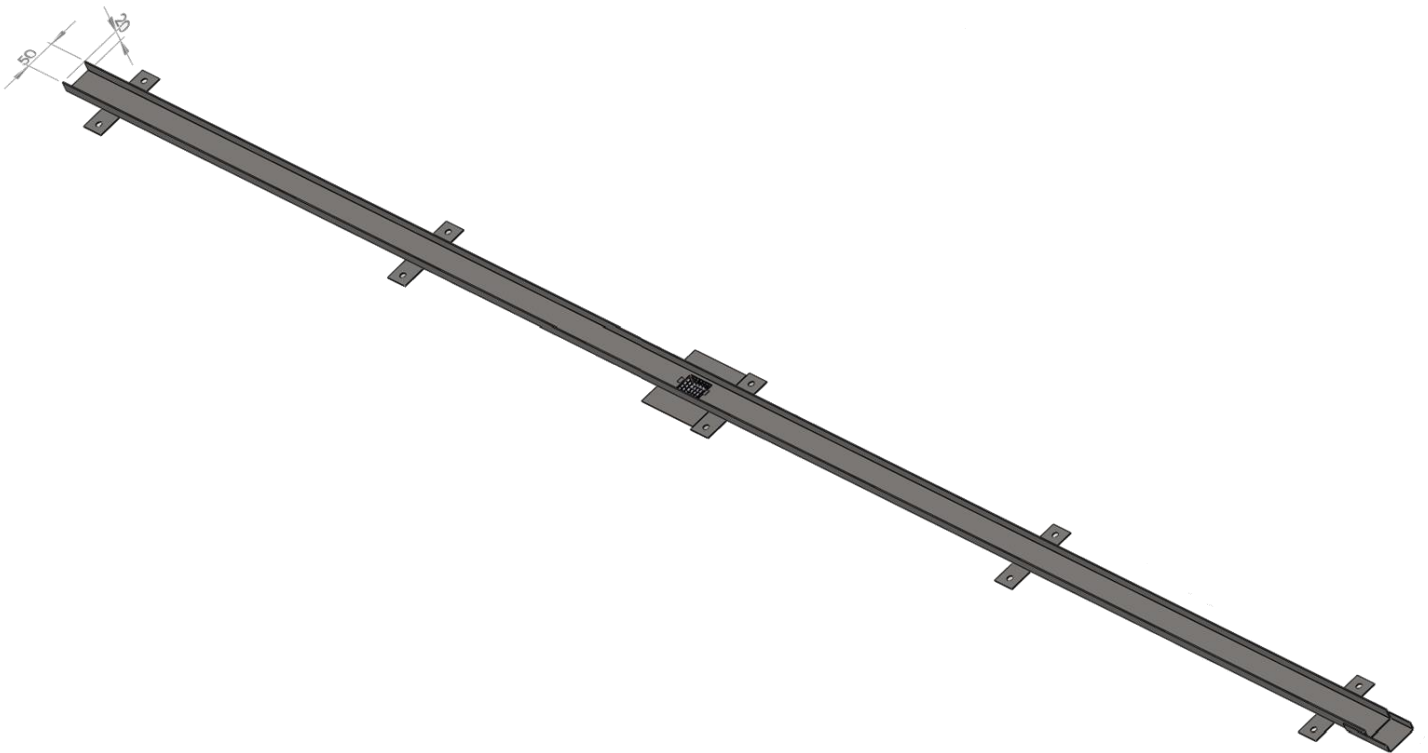

Edelstahlrinne U-Profil 50 x 20 mm inkl. Schlaudern und Muffe (Länge frei)

Ablaufsiebeinsatz zu U-Profil 50 x 35 mm zum rausnehmen (ohne U-Profil)